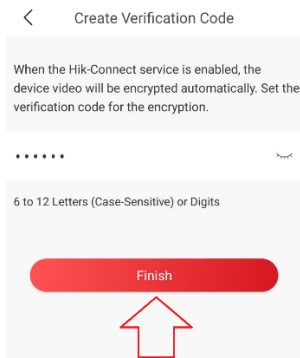

VEID

VEID

VEID

VEID ENTERPRISES PTE LTD

642 Rowell Road #02-119,
Singapore 200642.

Tel: +65 6599 6805 Fax: +65 6251 1287

Email: sales@veid.net