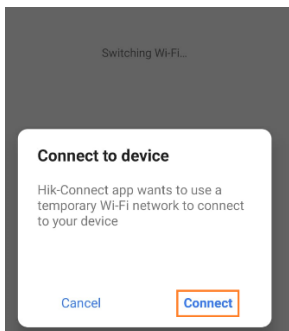

9) Create a password for your IP camera. Then click 'Activate'.

VEID

VEID

VEID

10) Tick '✓' the check box then click 'Next'.

11) Enter the 'Verification Code', then click 'Next'.

VEID

VEID