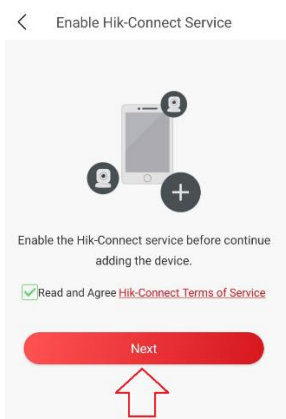

9) Create a password for your IP camera. Then click 'Activate'.

VEID

VEID

VEID

10) Tick '✓' the check box then click 'Next'.

11) Enter the 'Verification Code', then click 'Next'.

VEID

VEID