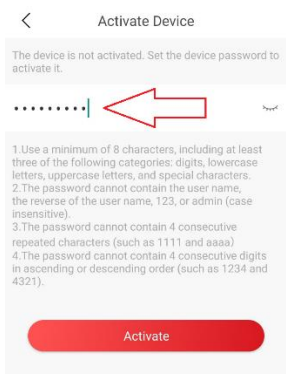

9) Create a password for your IP camera. Then click 'Activate'.

VEID

VEID

VEID

10) Tick '✓' the check box then click 'Next'.

11) Enter the 'Verification Code', then click 'Next'.

VEID

VEID